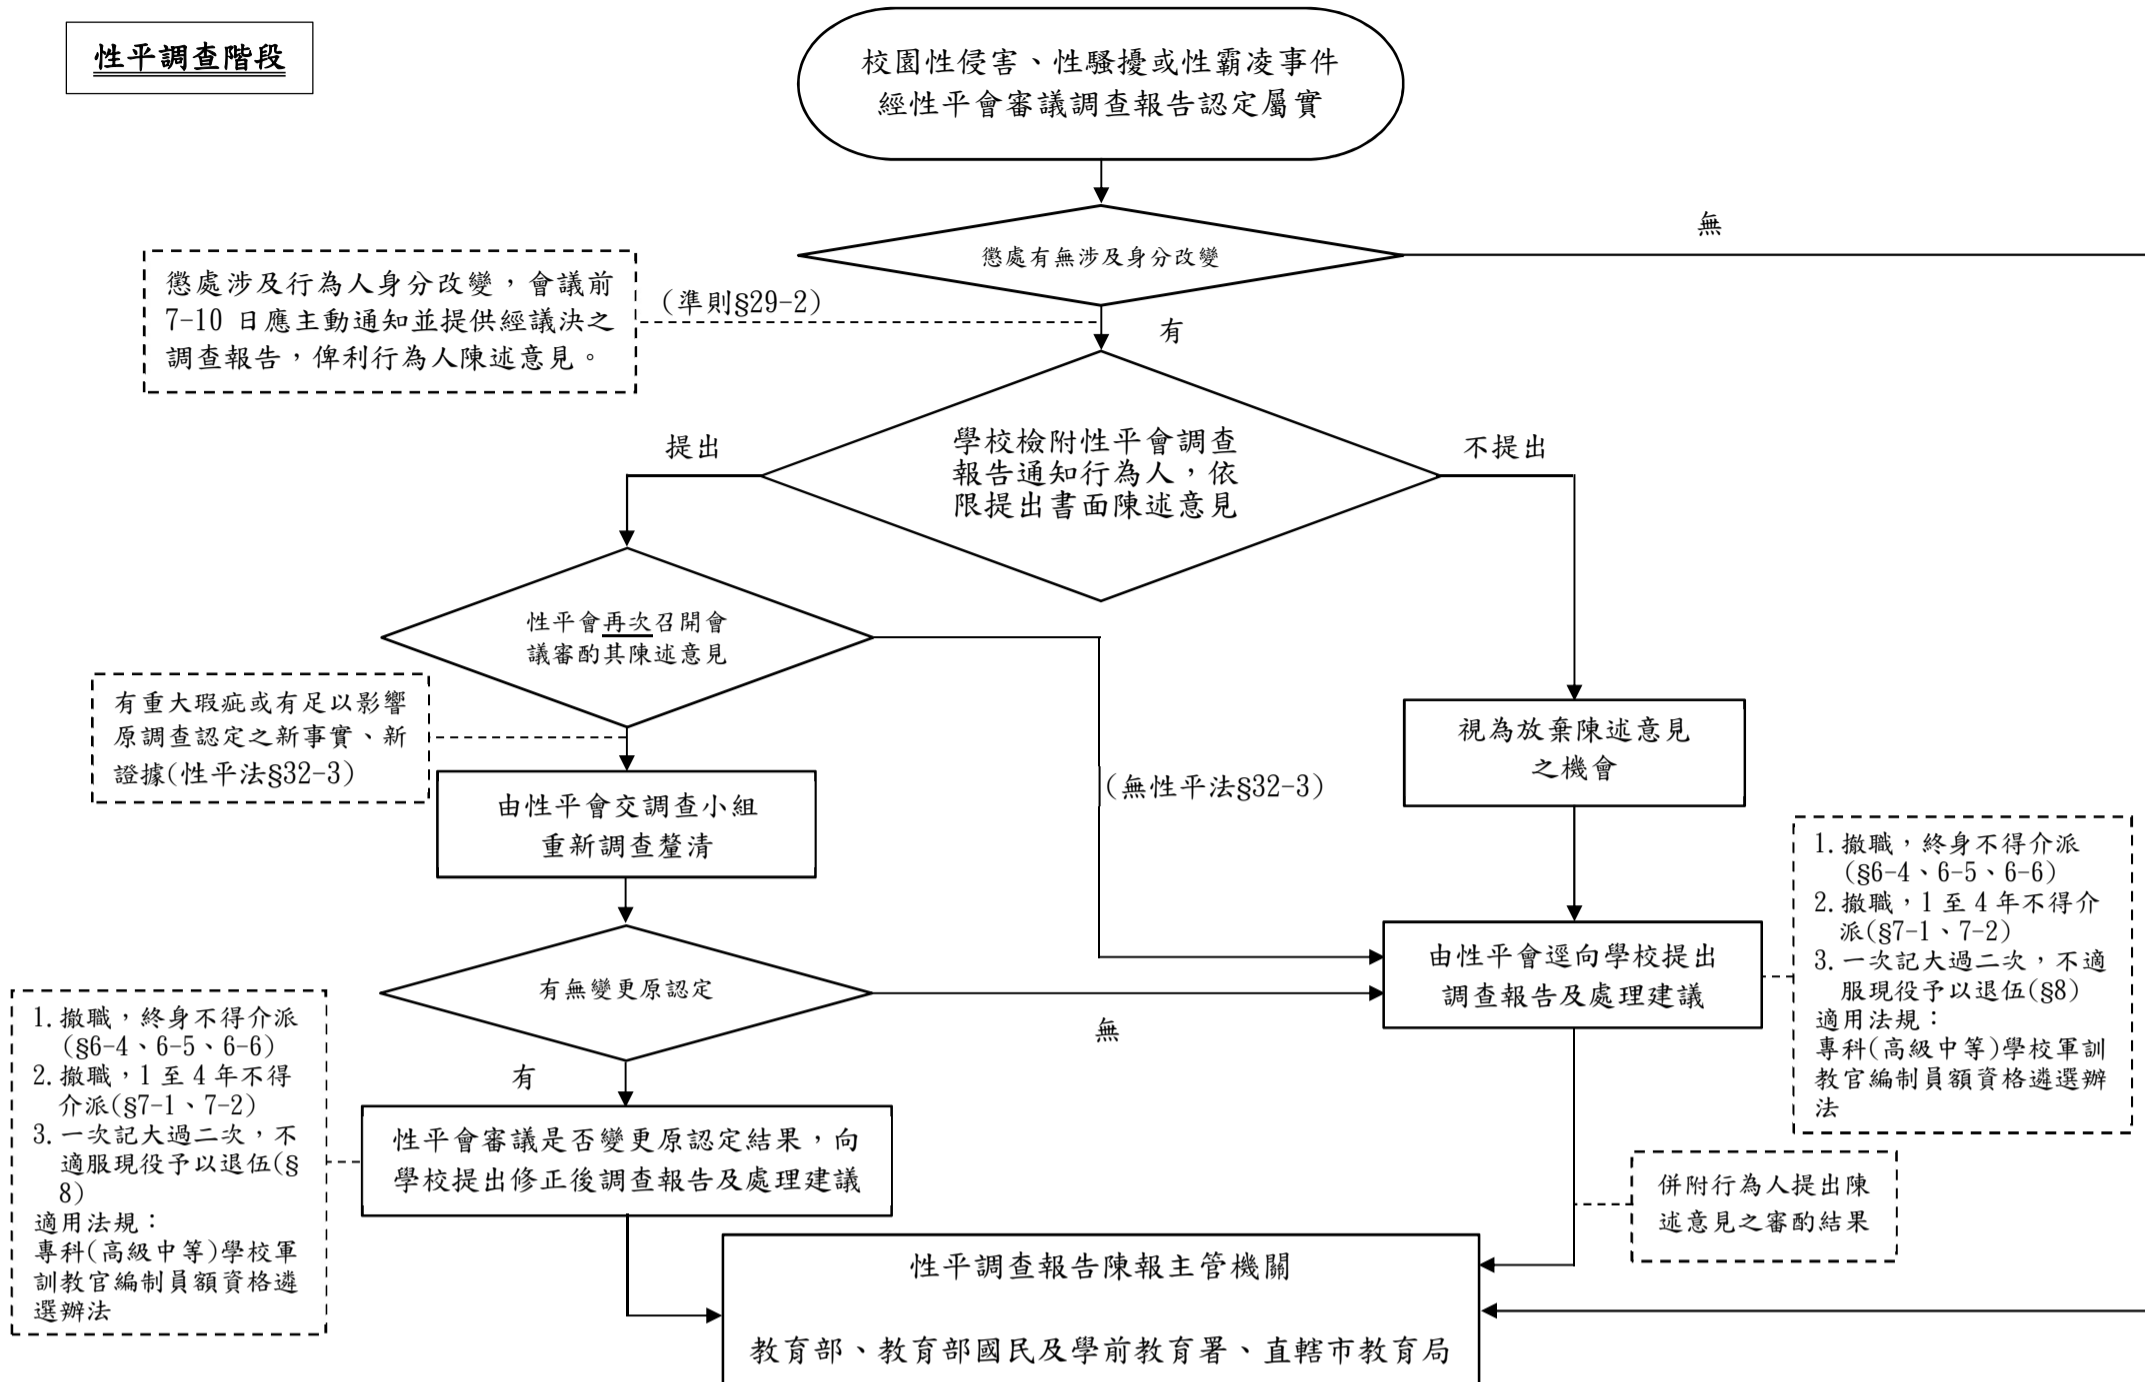

教育部所屬高級中等以上學校軍訓教官涉及校園性侵害、性騷擾或性霸凌事件屬實處置程序

性平調查階段

懲處階段